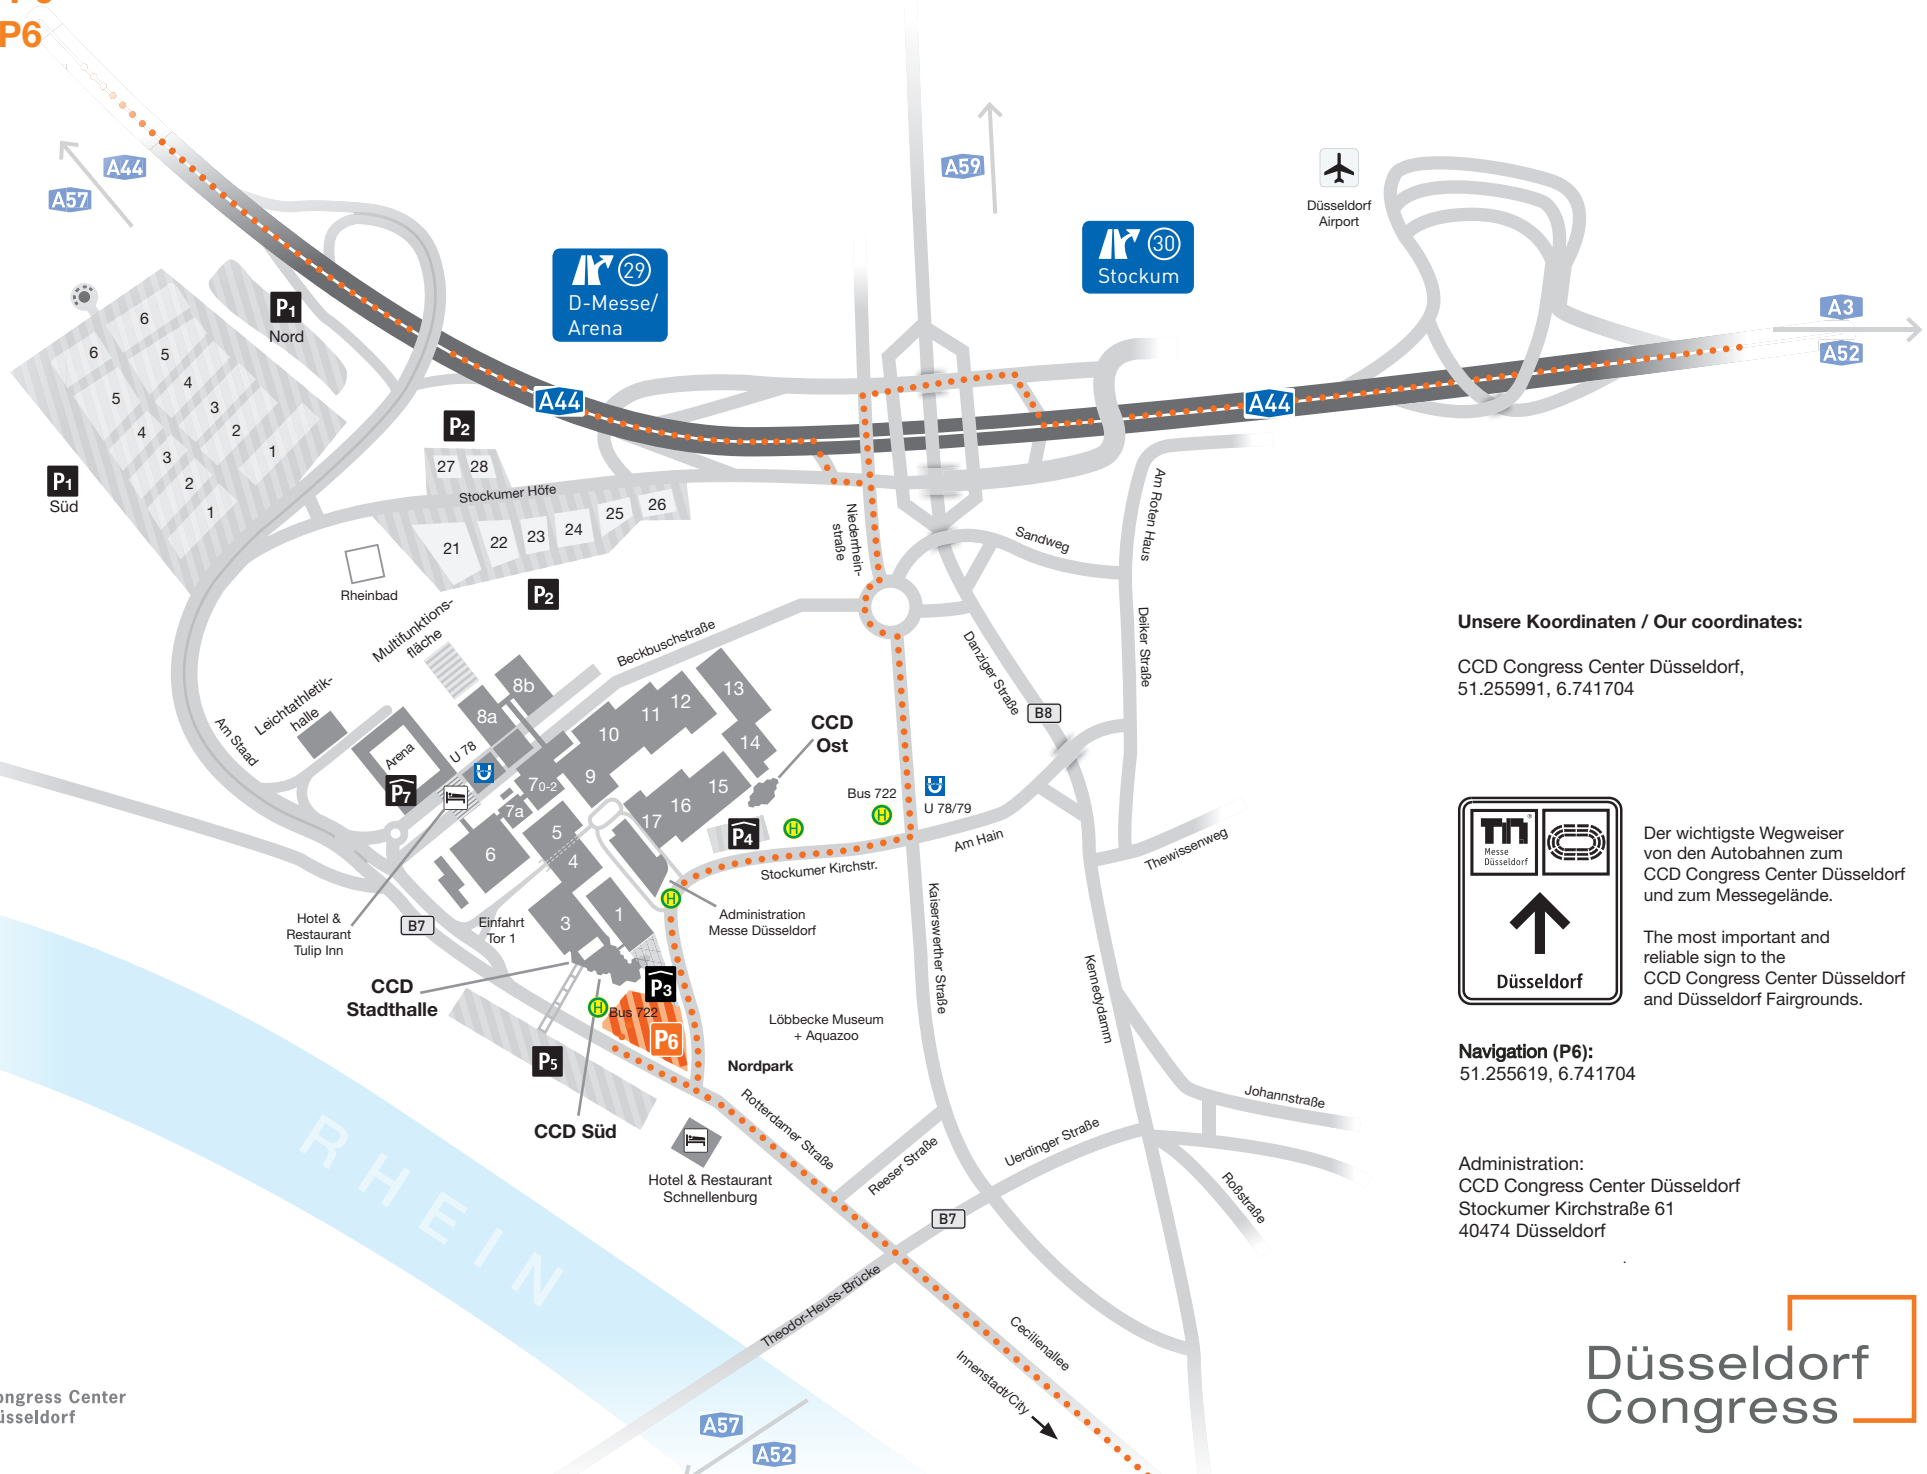

Parkplatz P6
Car Park P6

Unsere Koordinaten / Our coordinates:

CCD Congress Center Düsseldorf,
51.255991, 6.741704

Der wichtigste Wegweiser von den Autobahnen zum CCD Congress Center Düsseldorf und zum Messegelände.

The most important and reliable sign to the CCD Congress Center Düsseldorf and Düsseldorf Fairgrounds.

Navigation (P6):
51.255619, 6.741704

Administration:
CCD Congress Center Düsseldorf
Stockumer Kirchstraße 61
40474 Düsseldorf